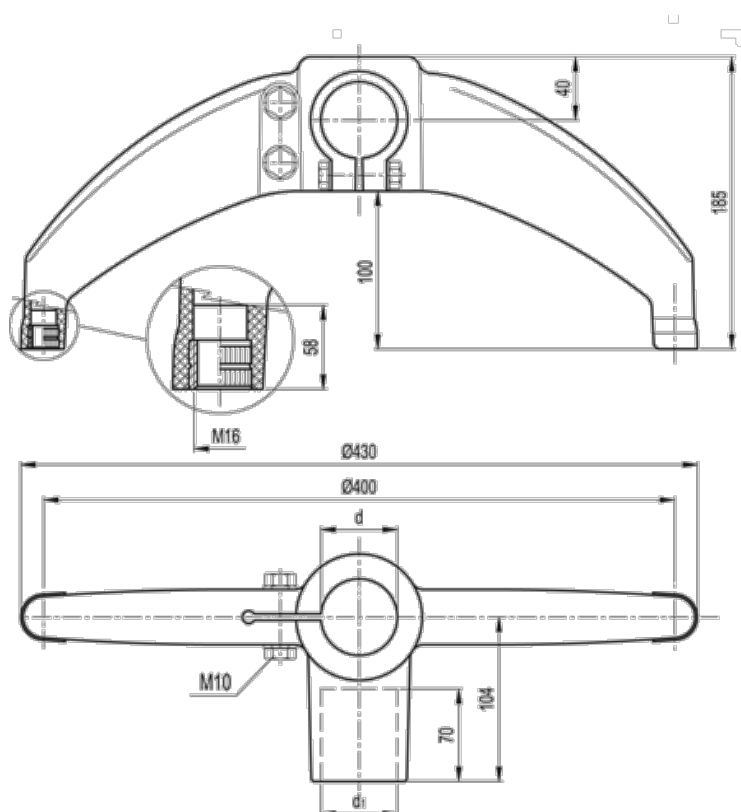

Varenummer: 2310419623
Beskrivelse: E+G Støttefod med samleled
BAG2-180-60-48-SST

Mål

d (tomme) = 2 Gas
d1 (mm) = 48.3
d1 (tomme) = 1 1/2 Gas
d mm = 60.3
Vægt (g) = 680